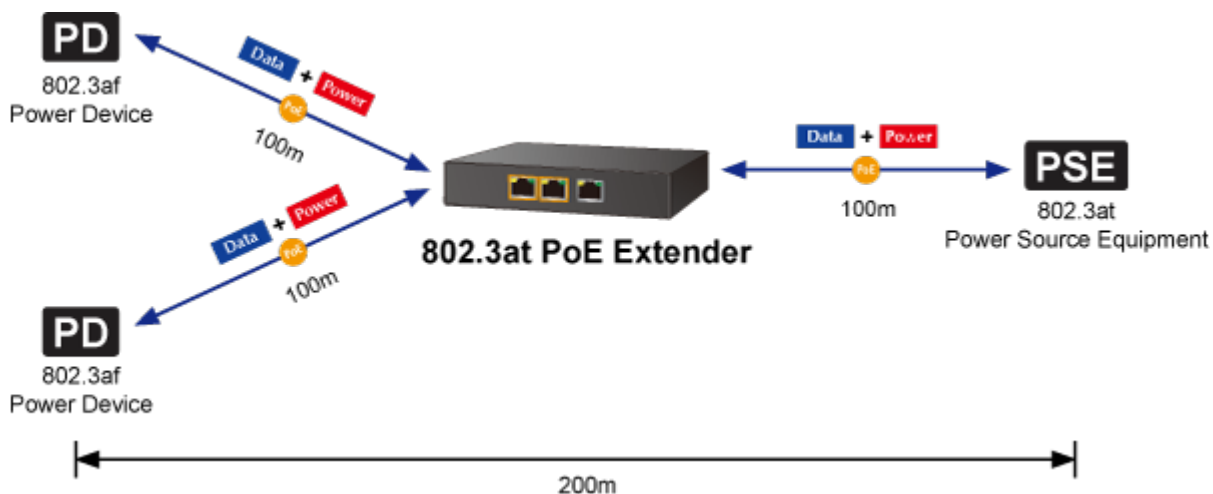

Aplikace extenderu je ideální v místě použití IP kamer nebo bezdrátových přístupových bodů na jejich delší přípojné vzdálenosti. Cenově se tak jedná o levné rozšíření možnosti instalovat napájená zařízení do míst vzdálenějších od centrálního switchu nebo racku. Použití spočívá v jednoduchém vložení extenderu na přerušené vedení.

#### Fyzické vlastnosti:

**Porty:** 3 x RJ-45 10/100/1000Base-T

**Paměť:** 2k MAC adres, buffer 2 Mb

**Propustnost:** sběrnice 6 Gbps, provozně 4,46 Mpps

**Podpora přenosu:** JumboFrame 10 KB

**Provedení:** na zeď

**Napájení:** IEEE 802.3at DC 52-56 V, celkový příkon do 36 W

**Ochrana:** ESD do 2 kV, EFT do 2 kV

**Provozní teplota:** 0 až +50 °C

**Rozměry:** 140 x 77 x 28 mm

**Hmotnost:** 234 g

**POE funkce:**

**Celkový napájecí výkon:** 25 W, IEEE 802.3af, IEEE 802.3at

**Počet injektorů:** 1 x až 30,8 W (vstup), 2 x až 25 W

**Typ napájení:** End-span

**Pokročilé funkce:**

- 1. Rozšiřuje dosah PoE na dalších 100 metrů

[Parametry](#)

[Ostatní download](#)