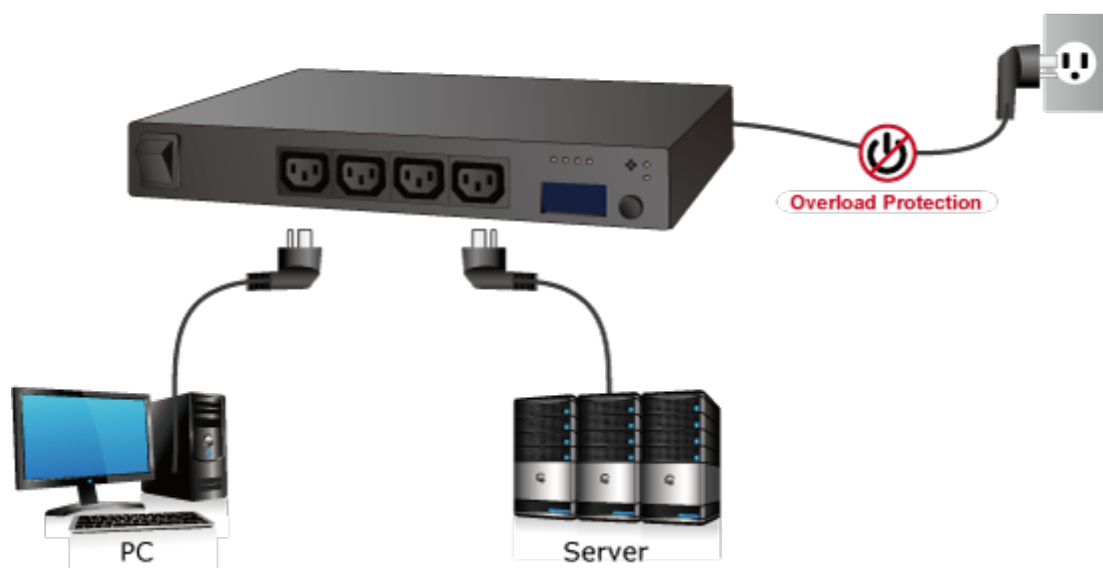

3840 watts

Max. permissible load

[Parametry](#)

[Manuál](#)

[Ostatní download](#)