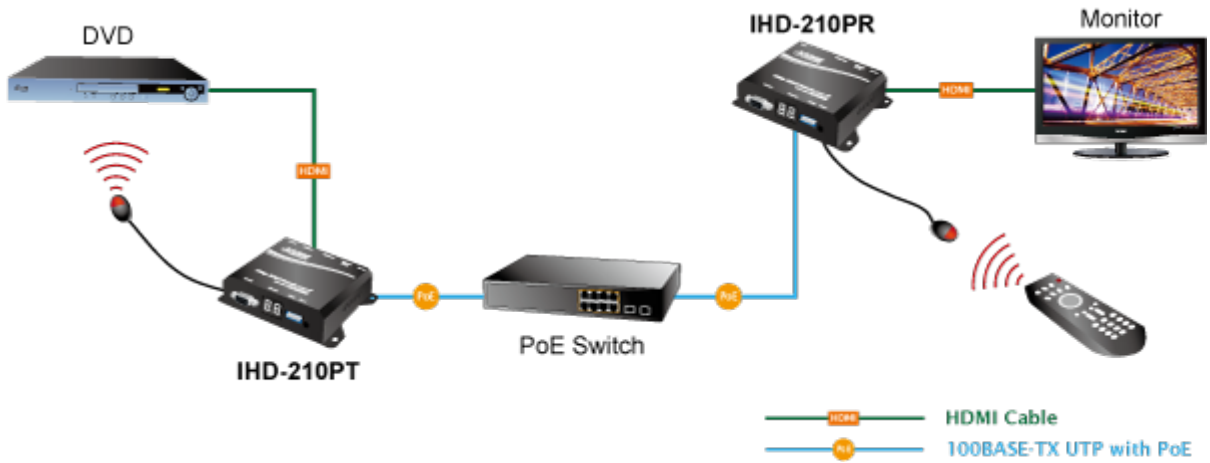

Network Configuration