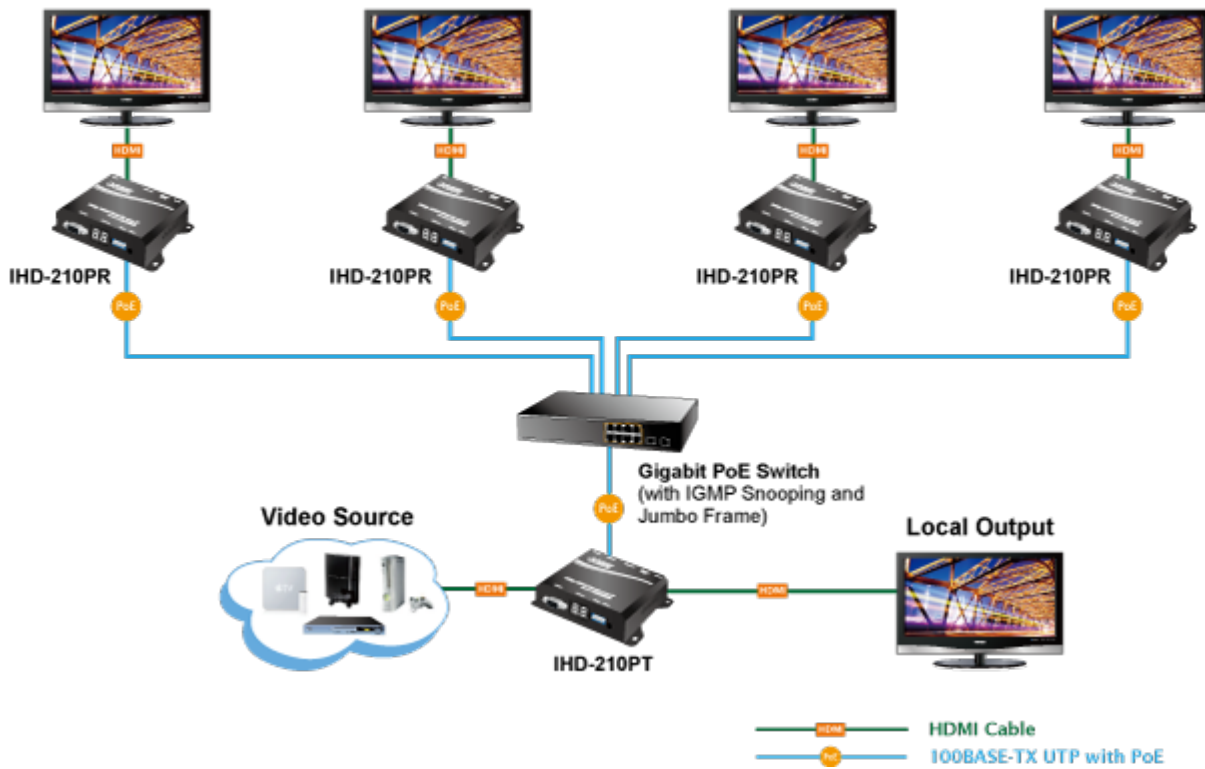

Video Extension from One to Many Units

Video Extender: Many to Many

[Parametry](#)

[Prezentace a použití](#)