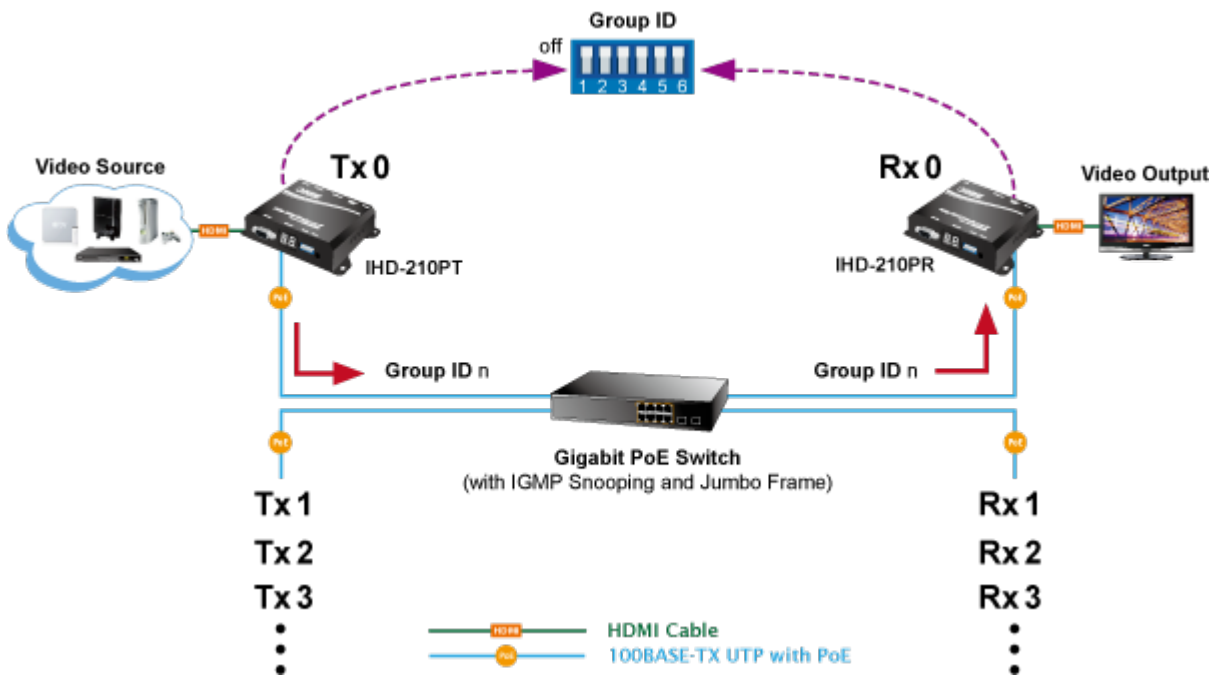

Network Configuration