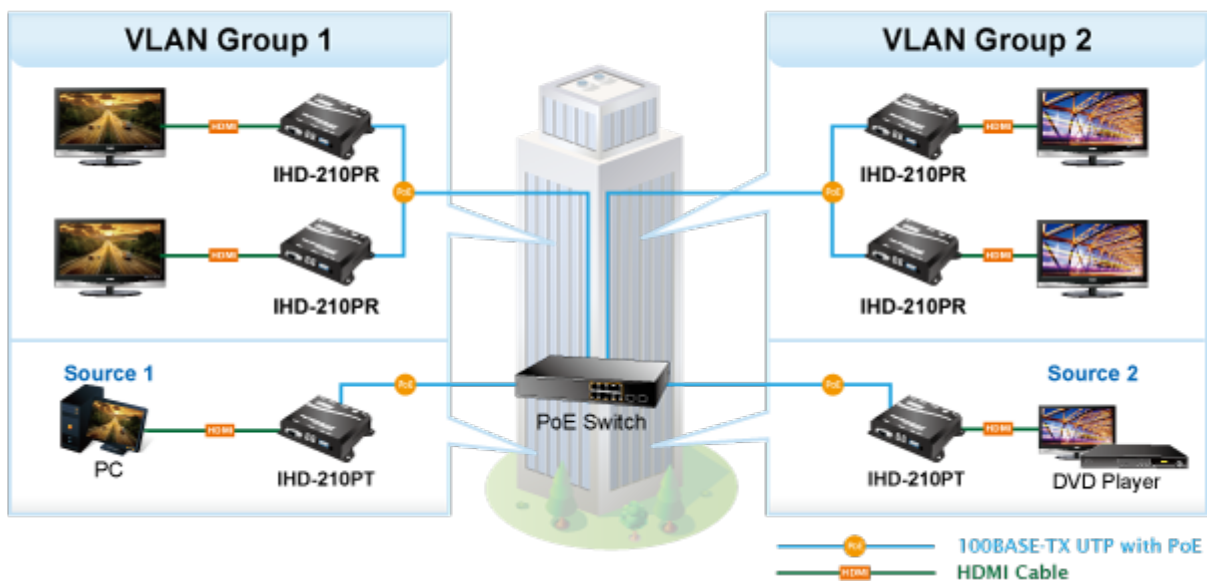

### PLANET IHD-210PR

Přijímač distribuce pro extender přes síť LAN (ethernet), podpora rozlišení Full HD, komprese H.264. Přenos 64 nezávislých kanálů. Podpora identifikace EDID a ochrany HDCP. Spojení bod-bod nebo multicast. Správa utilitou, IR přijímač pro ovládání, VESA montáž, napájení PoE nebo adaptérem. Řešení pro IP distribuci video prezentací v prostředí LAN pro účely zobrazení na panelech. Jednotky přenosu podporují několik režimů od spojení vysílač-přijímač po multicast spojení bod vysílač-přijímače v režimech zobrazení pro jednotlivé monitory.

## Vlastnosti:

- LAN port RJ-45, 100Base-TX, standardy: IEEE 802.3, IEEE 802.3u
- HDMI výstup, A typ (samice), slučitelné s HDMI 1.4a
- správa utilitou, přepínání kanálů pomocí DIP přepínače
- identifikace rozlišení dle EDID (Extended display identification data)
- zabezpečení přenosu HDCP (High-bandwidth Digital Content Protection)
- IR senzor na kabelu pro dálkové ovládání zdroje

**Konektory:** 1 x RJ-45, 1 x HDMI výstup, 1 x RS-232, 1 x IR vstup

**Podporovaná rozlišení:** 1080p, 1080i, 720p, 480p, 480i

**Počet jednotek v síti:** <64

**Komprese:** video H.264, audio MPEG-1 (layer II)

## Network Configuration