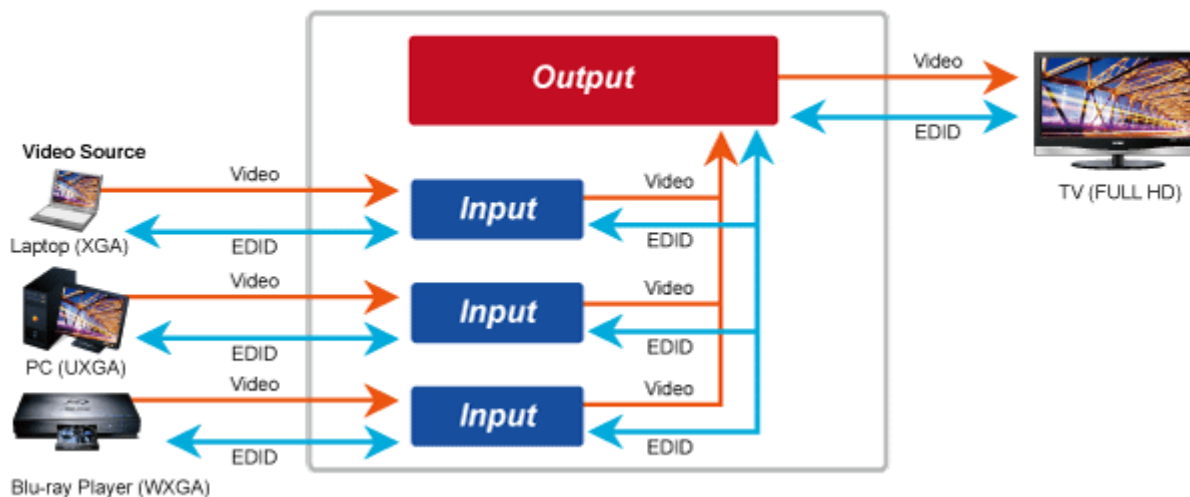

### PLANET IHD-210PR

Přijímač distribuce pro extender přes síť LAN (ethernet), podpora rozlišení Full HD, komprese H.264. Přenos 64 nezávislých kanálů. Podpora identifikace EDID a ochrany HDCP. Spojení bod-bod nebo multicast. Správa utilitou, IR přijímač pro ovládání, VESA montáž, napájení PoE nebo adaptérem. Řešení pro IP distribuci video prezentací v prostředí LAN pro účely zobrazení na panelech. Jednotky přenosu podporují několik režimů od spojení vysílač-přijímač po multicast spojení bod vysílač-přijímače v režimech zobrazení pro jednotlivé monitory.

## Vlastnosti:

- LAN port RJ-45, 100Base-TX, standardy: IEEE 802.3, IEEE 802.3u
- HDMI výstup, A typ (samice), slučitelné s HDMI 1.4a
- správa utilitou, přepínání kanálů pomocí DIP přepínače
- identifikace rozlišení dle EDID (Extended display identification data)
- zabezpečení přenosu HDCP (High-bandwidth Digital Content Protection)
- IR senzor na kabelu pro dálkové ovládání zdroje

**Konektory:** 1 x RJ-45, 1 x HDMI výstup, 1 x RS-232, 1 x IR vstup

**Podporovaná rozlišení:** 1080p, 1080i, 720p, 480p, 480i

**Počet jednotek v síti:** <64

**Komprese:** video H.264, audio MPEG-1 (layer II)

## Supports Extended Display Identification Data