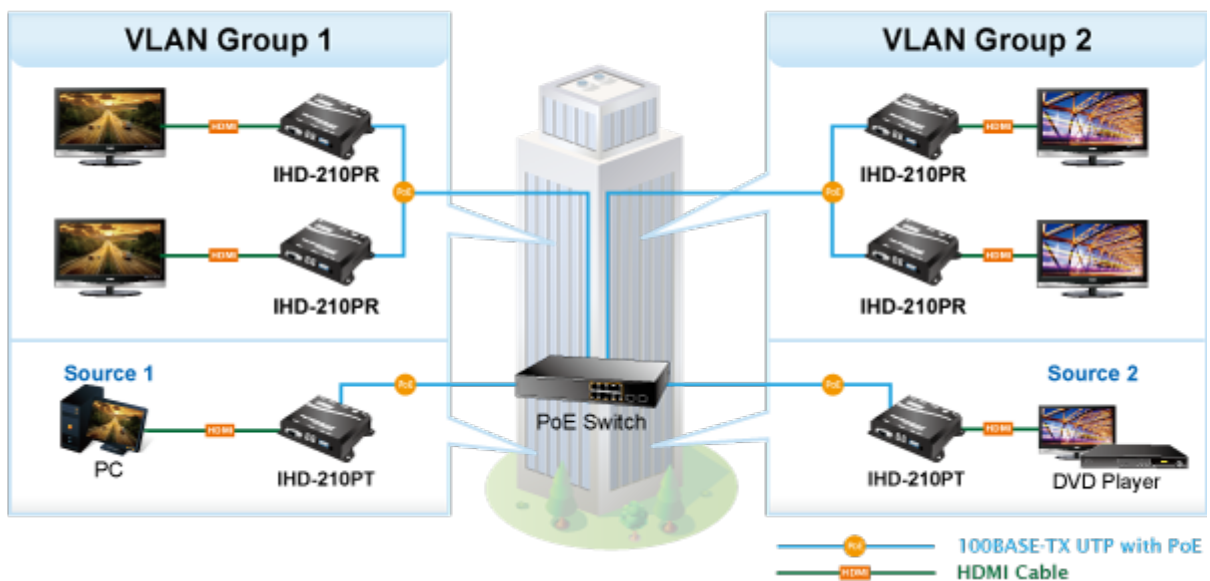

Network Configuration