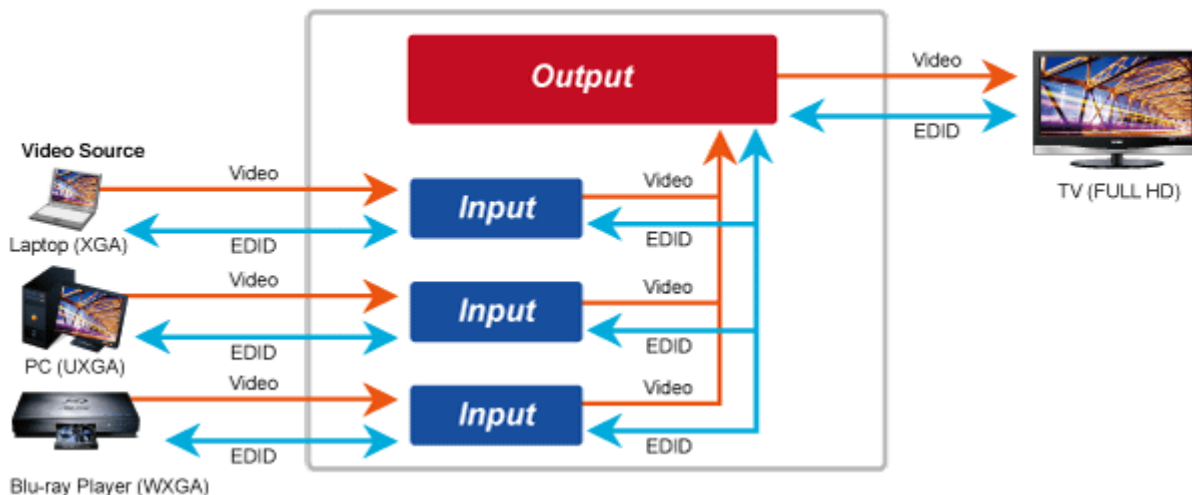

Supports Extended Display Identification Data