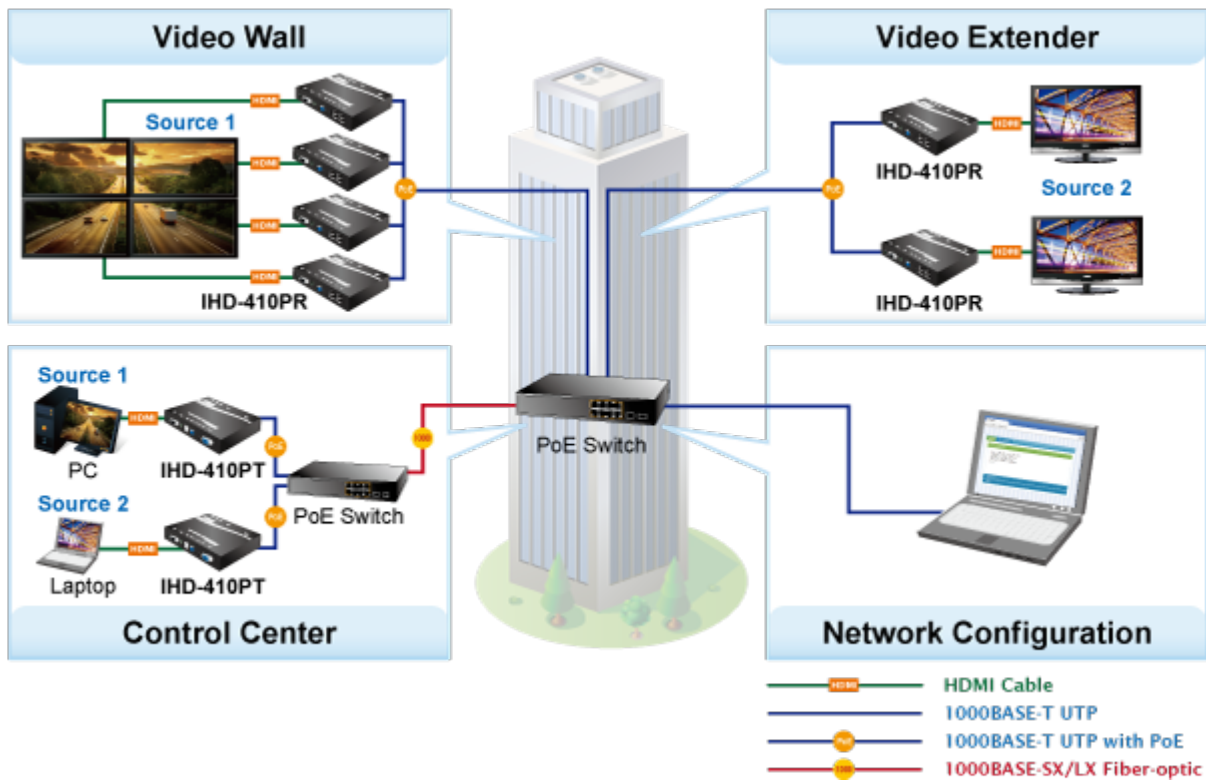

**Popis****PLANET IHD-410PR**

Přijímač distribuce pro extender a videostěny přes síť LAN (ethernet), podpora rozlišení až 4K-UHD. Přenos 16 nezávislých kanálů. Podpora identifikace EDID a ochrany HDCP. Spojení bod-bod nebo multicast. Správa utilitou, IR přijímač pro ovládání, přenos RS-232, VESA montáž, napájení PoE nebo adaptérem.

Řešení pro IP distribuci video prezentací v prostředí LAN pro účely zobrazení na panelech a videostěnách. Jednotky přenosu podporují několik režimů od spojení vysílač-přijímač po multicast spojení bod vysílač-přijímače v režimech zobrazení pro jednotlivé monitory nebo videostěn. Lze přenášet ovládání z IR ovladačů nebo telemetrii přes sériovou linku pomocí RS-232. Video obraz lze zabezpečit proti zcizení obsahu metodou EDID, lze řídit kvalitu přenosu a vyhlazení videa pro kvalitní výstup.

### Vlastnosti:

- LAN port RJ-45, 1000Base-T, standardy: IEEE 802.3, IEEE 802.3u, IEEE 802.3ab
- HDMI výstup, A typ (samice), slučitelné s HDMI 1.4a
- režim přenosu vysílač-přijímače nebo vysílač-videostěna
- videostěna (videowall) 8x16 segmentů
- správa utilitou, přepínání kanálů pomocí DIP přepínače
- identifikace rozlišení dle EDID (Extended display identification data)
- zabezpečení přenosu HDCP (High-bandwidth Digital Content Protection)
- IR senzor na kabelu pro dálkové ovládání zdroje
- RS-232 pro přenos telemetrie mezi extendery

## Network Configuration