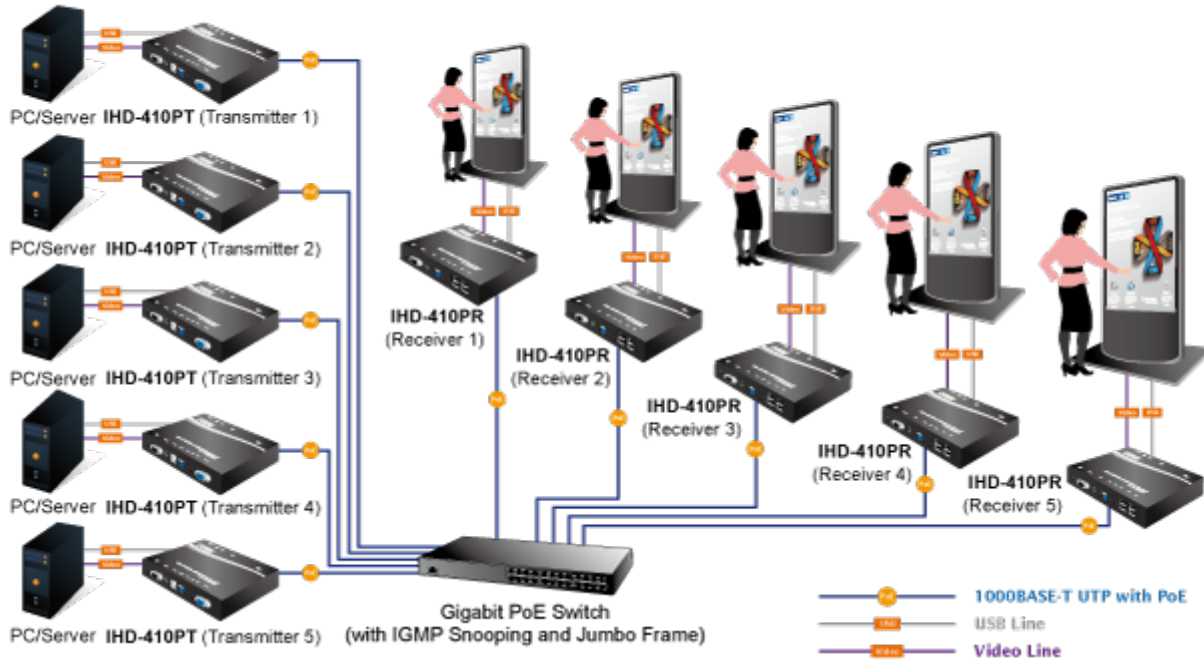

Řešení pro IP distribuci video prezentací v prostředí LAN pro účely zobrazení na panelech a videostěnách. Jednotky přenosu podporují několik režimů od spojení vysílač-přijímač po multicast spojení bod vysílač-přijímače v režimech zobrazení pro jednotlivé monitory nebo videostěn. Lze přenášet ovládání z IR ovladačů nebo telemetrii přes sériovou linku pomocí RS-232. Video obraz lze zabezpečit proti zcizení obsahu metodou EDID, lze řídit kvalitu přenosu a vyhlazení videa pro kvalitní výstup.

ZÁKLADNÍ SPECIFIKACE

Vlastnosti:

- LAN port RJ-45, 1000Base-T, standardy: IEEE 802.3, IEEE 802.3u, IEEE 802.3ab
- HDMI vstup, A typ (samice), slučitelné s HDMI 1.4a
- režim přenosu vysílač-přijímače nebo vysílač-videostěna
- videostěna (videowall) 8x16 segmentů
- správa utilitou, přepínání kanálů pomocí DIP přepínače
- identifikace rozlišení dle EDID (Extended display identification data)
- zabezpečení přenosu HDCP (High-bandwidth Digital Content Protection)
- IR senzor na kabelu pro dálkové ovládání zdroje
- RS-232 pro přenos telemetrie mezi extendery

Konektory: 1 x RJ-45, 1 x HDMI vstup, 1 x VGA výstup, 1 x RS-232, 1 x USB typ B, 1 x IR výstup, 1 x audio vstup, 1 x audio výstup

Podporovaná rozlišení: 4K-2160p, 1080p, 1080i, 720p, 480p, 480i

Počet jednotek v síti: <16

Supports Extended Display Identification Data

Network Configuration

Video Wall

Max. 8x16 Monitors

Video Extender: One to Many

Multiple HDMI and USB over IP Interaction Application

[Parametry](#)

[Ostatní download](#)
