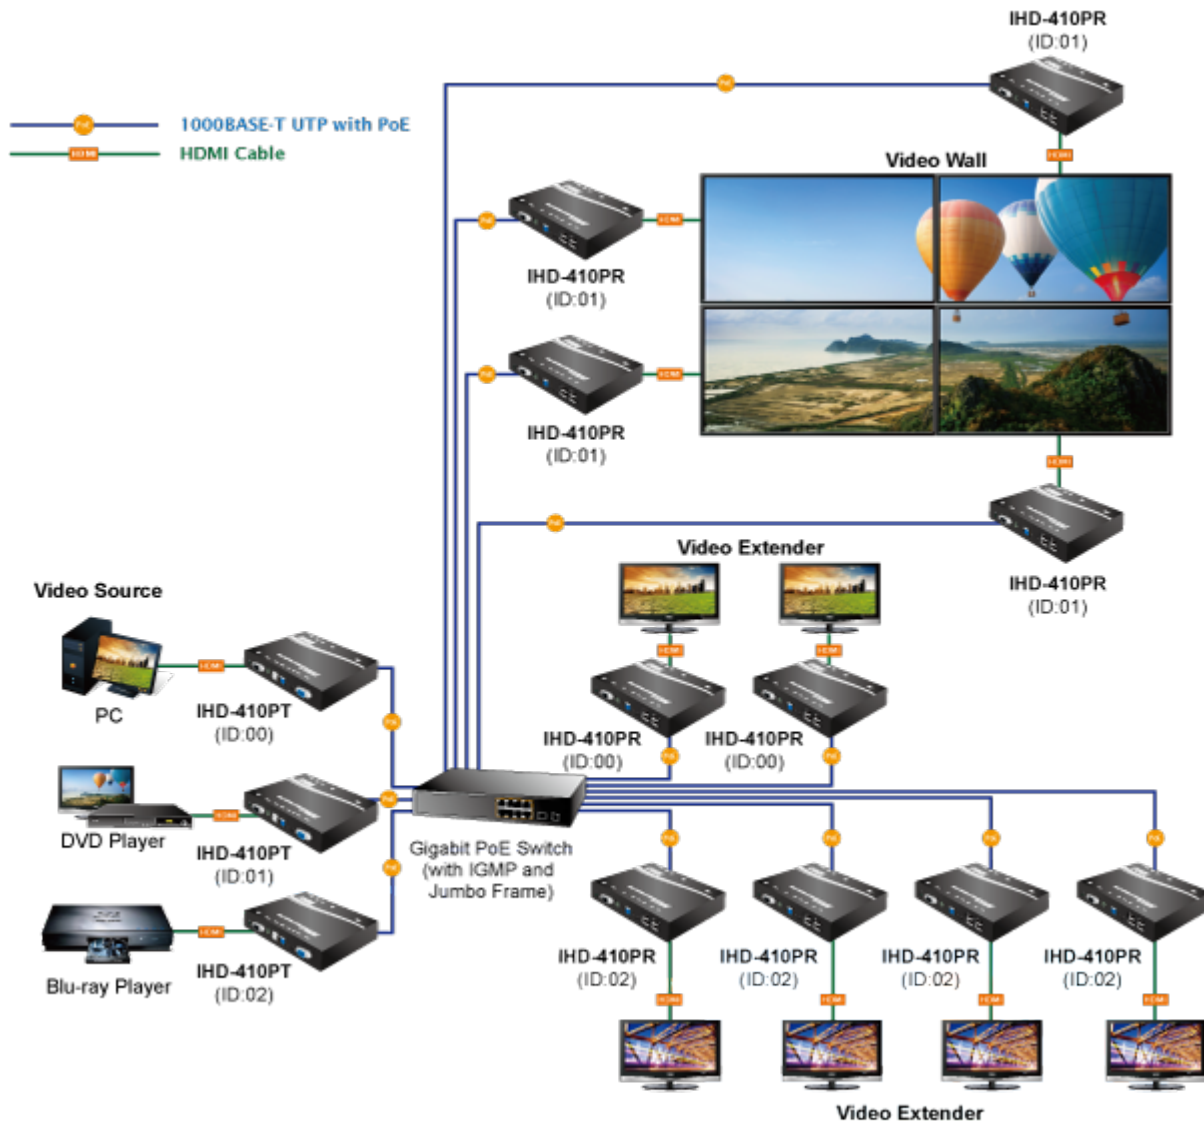

Řešení pro IP distribuci video prezentací v prostředí LAN pro účely zobrazení na panelech a videostěnách. Jednotky přenosu podporují několik režimů od spojení vysílač-přijímač po multicast spojení bod vysílač-přijímače v režimech zobrazení pro jednotlivé monitory nebo videostěn. Lze přenášet ovládání z IR ovladačů nebo telemetrii přes sériovou linku pomocí RS-232. Video obraz lze zabezpečit proti zcizení obsahu metodou EDID, lze řídit kvalitu přenosu a vyhlazení videa pro kvalitní výstup.

ZÁKLADNÍ SPECIFIKACE

Vlastnosti:

- LAN port RJ-45, 1000Base-T, standardy: IEEE 802.3, IEEE 802.3u, IEEE 802.3ab
- HDMI vstup, A typ (samice), slučitelné s HDMI 1.4a
- režim přenosu vysílač-přijímače nebo vysílač-videostěna
- videostěna (videowall) 8x16 segmentů
- správa utilitou, přepínání kanálů pomocí DIP přepínače
- identifikace rozlišení dle EDID (Extended display identification data)
- zabezpečení přenosu HDCP (High-bandwidth Digital Content Protection)
- IR senzor na kabelu pro dálkové ovládání zdroje
- RS-232 pro přenos telemetrie mezi extendery

Konektory: 1 x RJ-45, 1 x HDMI vstup, 1 x VGA výstup, 1 x RS-232, 1 x USB typ B, 1 x IR výstup, 1 x audio vstup, 1 x audio výstup

Podporovaná rozlišení: 4K-2160p, 1080p, 1080i, 720p, 480p, 480i

Počet jednotek v síti: <16

Supports Extended Display Identification Data

Network Configuration

Video Wall

Max. 8x16 Monitors

Video Extender: One to Many

Multiple HDMI and USB over IP Interaction Application

[Parametry](#)

[Ostatní download](#)
