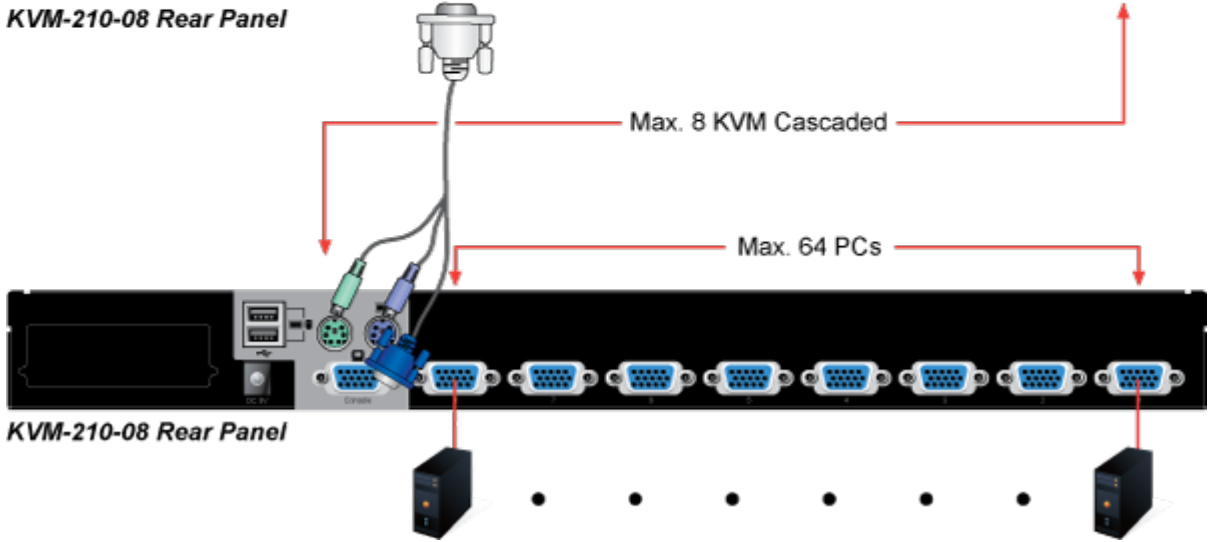

KVM přepínač pro ovládání 8 počítačů z jedné klávesnice, monitoru a myši. On Screen Display, hot keys, skenovací režim. Je možné kaskádovat až 8 KVM přepínačů a ovládat až 64 počítačů. Součástí balení je propojovací kabel délky 1,8 m.

ZÁKLADNÍ SPECIFIKACE

Porty: 8 x HDB-15, 1 x PS/2 pro klávesnici, 1 x PS/2 pro myš, 1 x VGA HDB-15, 2 x USB typ A

Max. kaskáda: až 8 KVM pro ovládání až 64 PC

Max. rozlišení: 2048 x 1536

Napájení: DC 9 V, 1 A

Provozní teplota: -10 až 50 °C

Rozměry: 432 x 155 x 44 mm, rack 1U

Hmotnost: 2,22 kg

KVM-210-08 Rear Panel

KVM-210-08 Rear Panel

F6:SET

OSD ACTIVATING HOTKEY
SWITCH HOTKEY
CHANNEL DISPLAY MODE
CHANNEL DISPLAY DURATION
CHANNEL DISPLAY POSITION
SCAN DURATION
SET PASSWORD