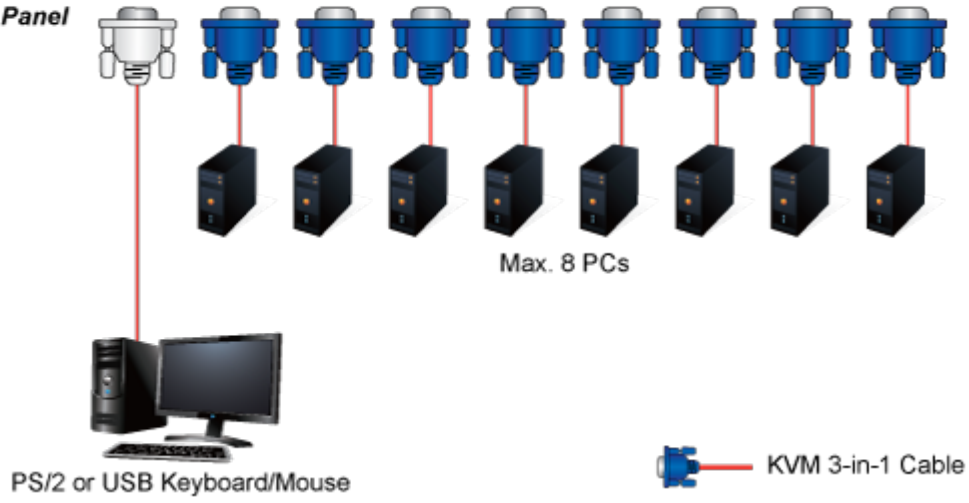

KVM přepínač pro ovládání 8 počítačů z jedné klávesnice, monitoru a myši. On Screen Display, hot keys, skenovací režim. Je možné kaskádovat až 8 KVM přepínačů a ovládat až 64 počítačů. Součástí balení je propojovací kabel délky 1,8 m.

ZÁKLADNÍ SPECIFIKACE

Porty: 8 x HDB-15, 1 x PS/2 pro klávesnici, 1 x PS/2 pro myš, 1 x VGA HDB-15, 2 x USB typ A

Max. kaskáda: až 8 KVM pro ovládání až 64 PC

Max. rozlišení: 2048 x 1536

Napájení: DC 9 V, 1 A

Provozní teplota: -10 až 50 °C

Rozměry: 432 x 155 x 44 mm, rack 1U

Hmotnost: 2,22 kg

KVM-210-08 Rear Panel

KVM-210-08 Rear Panel

F6:SET

OSD ACTIVATING HOTKEY
SWITCH HOTKEY
CHANNEL DISPLAY MODE
CHANNEL DISPLAY DURATION
CHANNEL DISPLAY POSITION
SCAN DURATION
SET PASSWORD