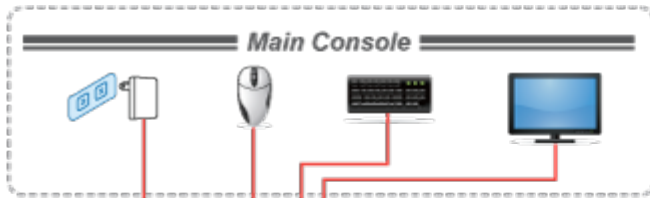

KVM-210-08 Rear Panel