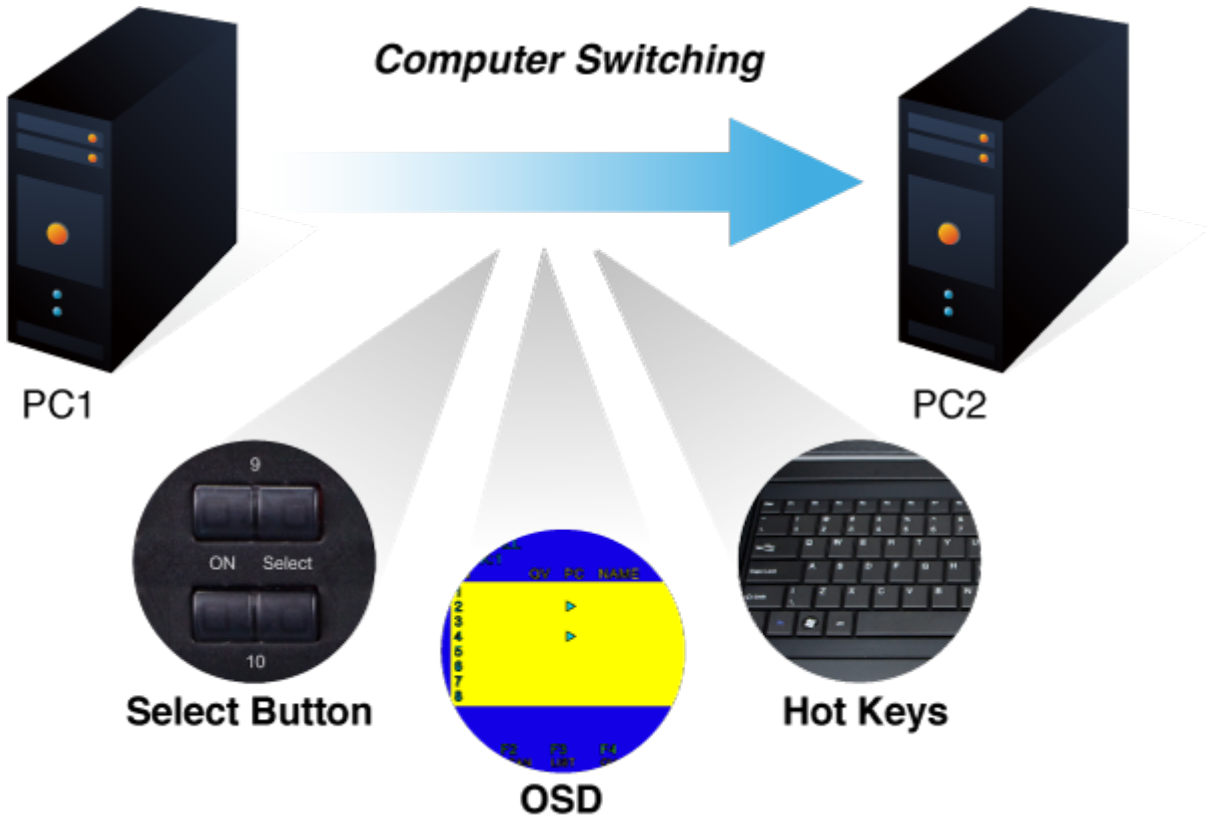

KVM přepínač pro ovládání 8 počítačů z jedné klávesnice, monitoru a myši. On Screen Display, hot keys, skenovací režim. Je možné kaskádovat až 8 KVM přepínačů a ovládat až 64 počítačů. Součástí balení je propojovací kabel délky 1,8 m.

ZÁKLADNÍ SPECIFIKACE

Porty: 8 x HDB-15, 1 x PS/2 pro klávesnici, 1 x PS/2 pro myš, 1 x VGA HDB-15, 2 x USB typ A

Max. kaskáda: až 8 KVM pro ovládání až 64 PC

Max. rozlišení: 2048 x 1536

Napájení: DC 9 V, 1 A

Provozní teplota: -10 až 50 °C

Rozměry: 432 x 155 x 44 mm, rack 1U

Hmotnost: 2,22 kg

KVM-210-08 Rear Panel

KVM-210-08 Rear Panel

F6:SET

OSD ACTIVATING HOTKEY
SWITCH HOTKEY
CHANNEL DISPLAY MODE
CHANNEL DISPLAY DURATION
CHANNEL DISPLAY POSITION
SCAN DURATION
SET PASSWORD