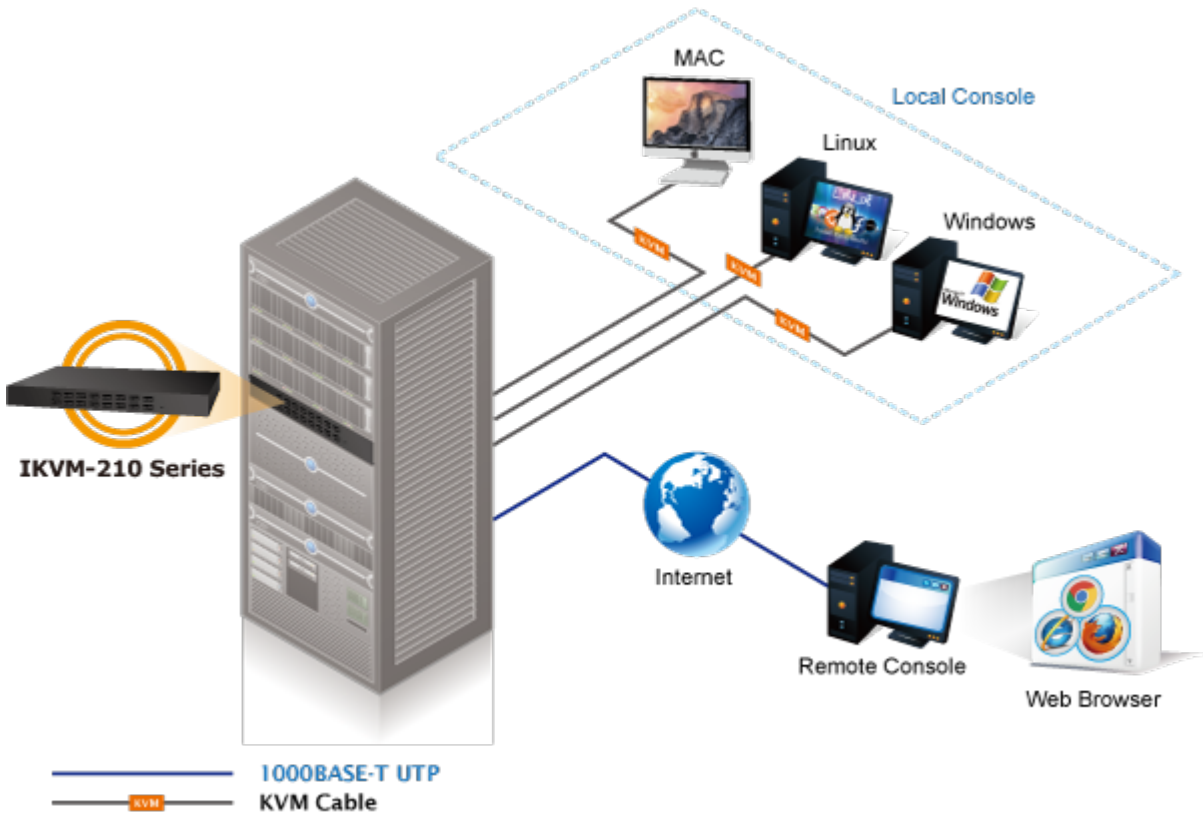

1 propojovací kabel délky 1,8 m v balení. Jednotka pro vzdálené ovládání několika počítačů přes internet nebo LAN síť díky interní možnosti hardwarového enkódování a přepínání periferních portů jako jsou video výstup, klávesnice a myš.

Fyzicky se přenáší obraz z připojených počítačů nebo serverů, řešení vzdáleného ovládání je absolutně nezávislé na instalovaných operačních systémech, je umožněn přístup do BIOSu ovládaného stroje.

Uživatel tak může spravovat až 16 počítačů, mezi jednotlivými vstupy se lze operativně elektronicky přepínat. Zařízení lze kaskádovat s dalšími KVM (keyboard-video-mouse) přepínači, jako jsou např. modely Planet KVM-210, počet ovládaných počítačů tak lze přímo rozšířit na počet 256 PC stanic.

ZÁKLADNÍ SPECIFIKACE

Počet ovládaných počítačů: 16

Připojovací kabely: 16x KVM port pro připojení kabelu 3-v-1 (VGA, PS/2 klávesnice, PS/2 myš). Součástí balení 1x kabel KVM-KC1-1.8

Porty: VGA HDB 15 pin pro připojení lokální klávesnice, myši a monitoru, 2x USB (typ A) porty pro připojení lokální klávesnice a myši

Další vlastnosti:

- OSD a tlačítka pro lokální přepínání
- možná kaskáda až 8 KVM pro ovládání až 64 PC serverů/PC stanic
- připojitelné na klasická KVM která mají funkci hot-keys. Umožňuje pomocí jediného IKVM ovládat velké množství počítačů