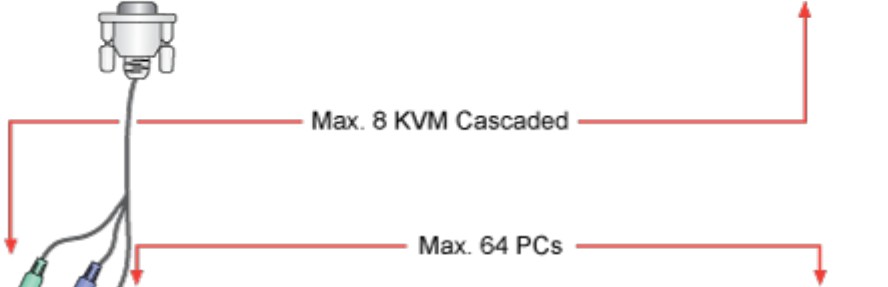

Hmotnost: 17,5 kg

Detail klávesnice a ovládacího panelu:

Zadní panel, zde foto modulu pro 8 PC:

Kaskádování:

KVM-210-08M Rear Panel

Max. 8 KVM Cascaded

Max. 64 PCs

KVM-210-08 Rear Panel