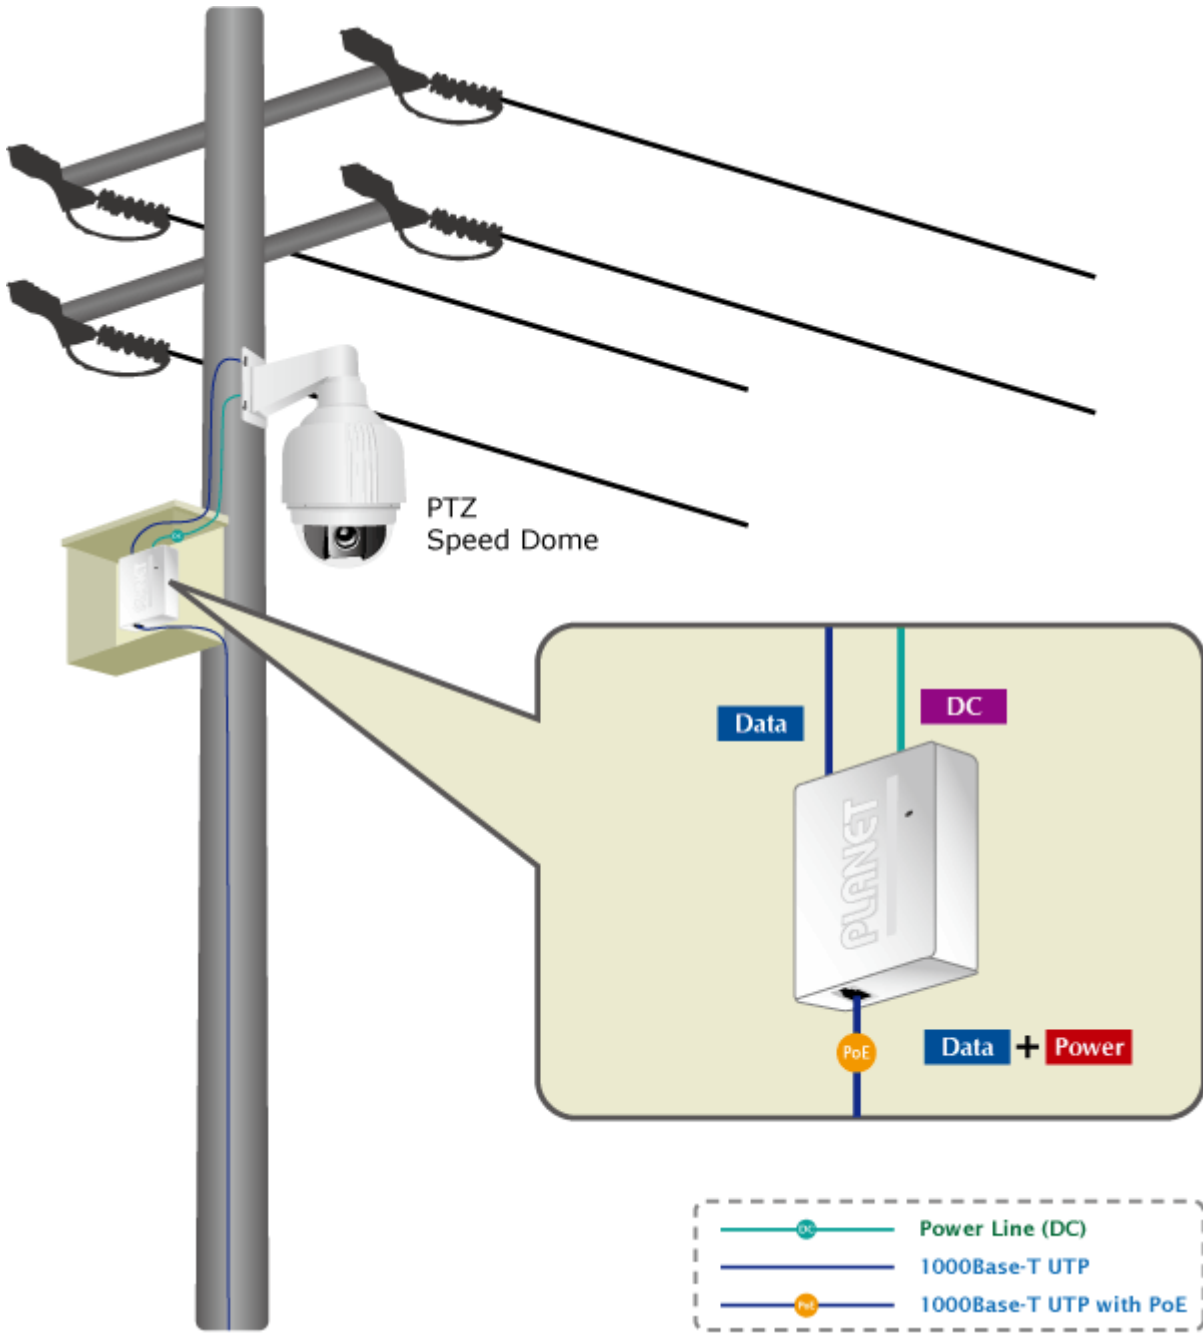

PLANET POE-161S

Cena celkem:

995 Kč
(bez DPH: 823 Kč)

Běžná cena:

1 095 Kč

Ušetříte:

100 Kč

Kód zboží:

PLANET POE-161S

Konvertor pro napájení po ethernetovém kabelu standardu IEEE 802.3at (splitter, výstup 5V/12V SS).

Podpora IEEE 802.3 / 802.3u / 802.3ab, 10/100/1000Base-T. Montáž na zeď, plastová skříňka. Rozměry(mm): 95 x 70 x 25.

ZÁKLADNÍ SPECIFIKACE

Rozhraní: 2 x RJ-45 10/100/1000 Mbps : 1 x PoE vstup (data + napájení), 1 x Data + Power výstup

Celkový napájecí výkon: 5 V DC/ 12 V DC

Napájení: 802.3at PoE+ 52 ~ 56V DC

Provozní teplota: 0 až 50°C

Rozměry: 95 x 70 x 25 mm

Hmotnost: 108 g

 [Prezentace použití](#)

 [Ostatní download](#)