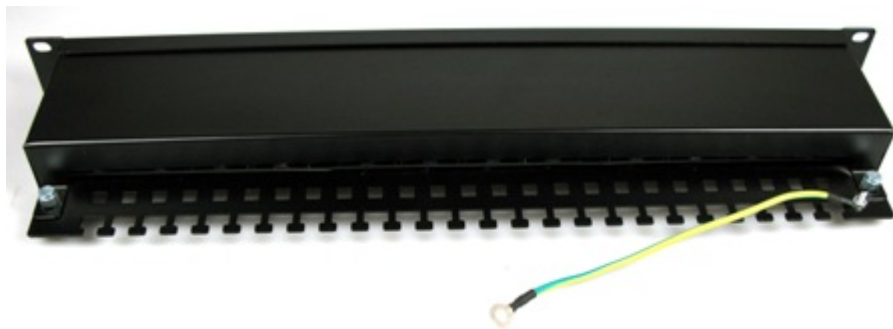

### XtendLan XL-PP19-24C6S-A

Propojovací panel, 24 portů RJ-45, CAT6, stíněný, 30u pozlacení, narážecí kontakty normal, celokovová konstrukce.

Svorkovnice narážecí (IDC), životnost zářezu 200x, vodič do zářezu AWG 22 - 26. Kontakty jsou na svorkovnici odlišeny barvami podle typu zapojení, a to buď podle T568A, nebo T568B nebo číselně značeny. Splňuje standardy TIA/EIA 568, EN 50173, ISO 11801. Součástí těla panelu je vyvazovací lišta pro pevné připevnění kabelů.

### ZÁKLADNÍ SPECIFIKACE

**Počet portů:** 24

**Výška:** 1U

**Provedení racku:** 19"

Zadní pohled, uzavřený kryt

Čelní pohled

Horní pohled, uzavřený kryt

Horní pohled, konektory, zadní vyvazovací lišta a upínání kabeláže