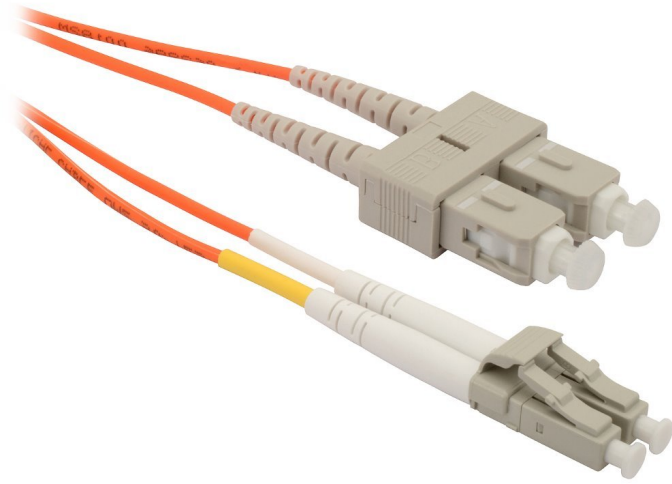

Ondřej Šmehlík (eshop.prahacomputers.cz)

info@prahacomputers.cz

608697573

22.07.24 15:22:25

PATCH KABEL SOLARIX LC/SC 50/125 1M

Cena celkem:

135 Kč

(bez DPH: 112 Kč)

Běžná cena:

149 Kč

Ušetříte:

14 Kč

Kód zboží:

NOISOL1004

Part No.:

70232115

Záruka:

24 měsíce (ů)

Stav:

Nové zboží

Popis

Solarix LC/SC 50/125 1m

Optické patch kabely jsou propojovací kabely určeny pro připojení aktivního zařízení k pasivnímu (optický rozváděč, optická vana), nebo jako propojení aktivních zařízení, popřípadě pasivních.

ZÁKLADNÍ SPECIFIKACE

Konektor 1: LC

Konektor 2: SC

Typ vlákna: 50/125 μm

Délka: 1 m