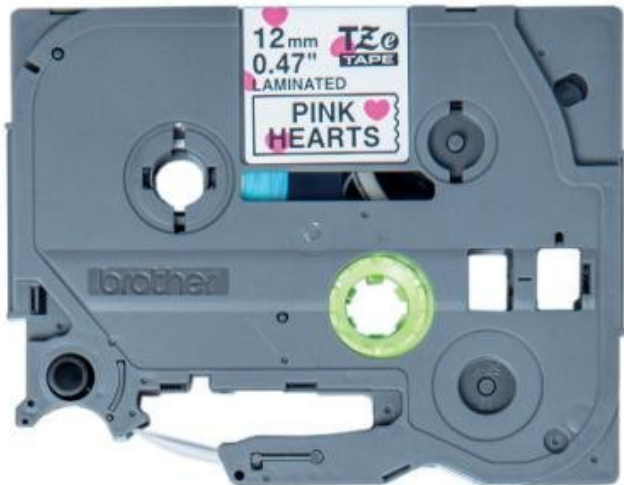

PÁSKA BROTHER TZE-MPPH31 S RŮŽOVÝMI SRDCI 12MM

Cena celkem:	182 Kč
	(bez DPH: 150 Kč)
Běžná cena:	200 Kč
Ušetříte:	18 Kč
Kód zboží:	TONBR415
Part No.:	TZE-MPPH31
Záruka:	6 měs.
Stav:	Nové zboží

Popis

Brother TZE-MPPH31 s růžovými srdci 12 mm

TZE-MPPH31 je laminovaná páska se růžovými srdci na bílém pozadí s hladkým a rovným povrchem. Díky laminaci je páska odolná proti slunečnímu svitu, povětrnostním vlivům, je odolná proti poškrábání a vydrží i extrémní podmínky z hlediska teploty, chemických látek či UV záření.

ZÁKLADNÍ SPECIFIKACE

Barva: černý tisk / bílý podklad s růžovými srdci

Šířka pásky: 12 mm

Délka pásky: 4 m