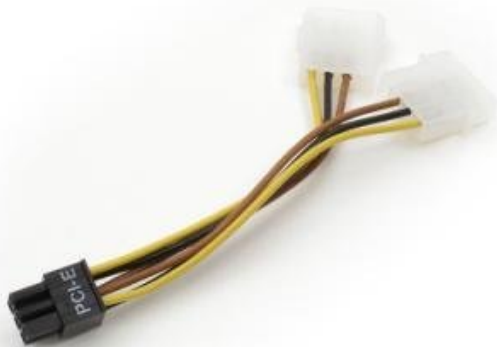

KABEL AKASA 10CM 2X MOLEX NA 1X PCI EXPRESS

Cena celkem:

51 Kč

(bez DPH: 42 Kč)

Běžná cena:

56 Kč

Ušetříte:

5 Kč

Kód zboží:

ACKAB1527

Part No.:

AK-CB4-6

Záruka:

24 měs.

Stav:

Nové zboží

Popis

Akasa AK-CB4-6

Praktická napájecí redukce z klasických Molex konektorů na napájecí PCI Express konektor pro grafické karty.

ZÁKLADNÍ SPECIFIKACE

Konektor 1: 2x 4-pin Molex

Konektor 2: 6-pin PCIe

Délka: 10 cm