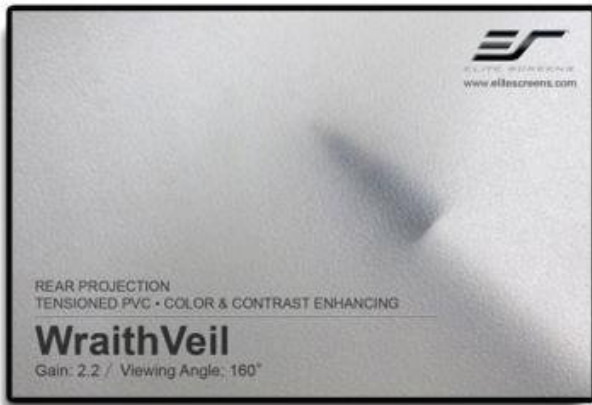

ELITE SCREENS ZQ200H1-RP 200"

Cena celkem:	12 730 Kč (bez DPH: 10 520 Kč)
Běžná cena:	14 002 Kč
Ušetříte:	1 273 Kč
Kód zboží:	PROP9057
Part No.:	ZQ200H1-RP
Záruka:	24 měs.
Stav:	Nové zboží

Popis

Elite Screens ZQ200H1-RP

Výměnné plátno pro zadní projekci od společnosti ELITE SCREENS určené pro Q200H1 s úhlopříčkou **200"**. Materiál **WraithVeil** najde své uplatnění v prostorách s vysokým okolním osvětlením. Jeho **2,2 Gain** je ideální pro akce v klubech, restaurace, veletrhy, konferenční místnosti a pro venkovní prezentace. Speciální povrchová úprava zlepšuje reprodukci barev a úrovně černé.

ZÁKLADNÍ SPECIFIKACE

Úhlopříčka: 200"

Poměr stran: 16:9

Rozměry plátna: 248,9 x 442 cm

Materiál plátna: WraithVeil

Typ plátna: výměnné, pro zadní projekci