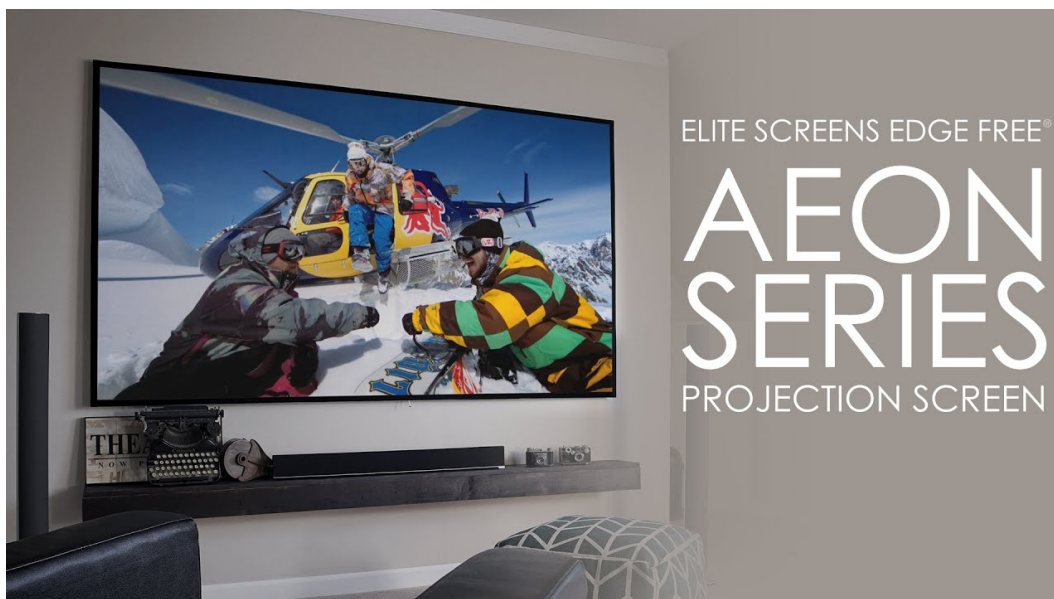

Popis

Elite Screens AR120WH2

Projekční plátno v pevném hliníkovém rámu s úhlopříčkou 120". Materiál **CineWhite** má široký rozptyl světla, černobílý kontrast a přirozené barevné ztvárnění. Doporučuje se pro místnosti s kontrolovaným osvětlením. Plátno podporuje aktivní 3D a 4K Ultra HD Ready, kromě toho nabízí šířku zorného úhlu až **180°**. Plátno je možné snadno a rychle připevnit na stěnu.