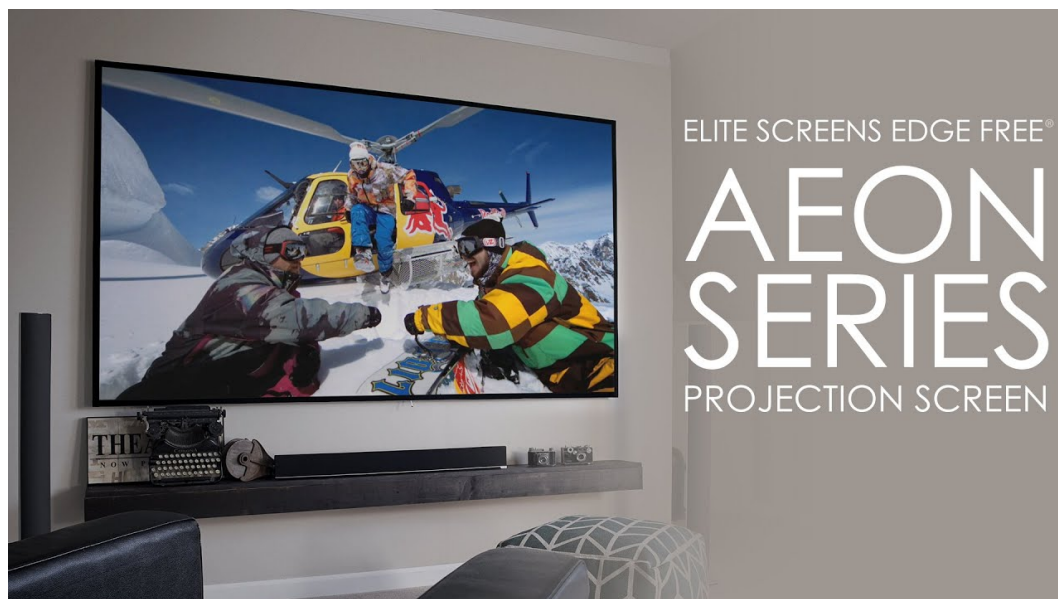

Popis

Elite Screens AR110WH2

Projekční plátno v pevném hliníkovém rámu s úhlopříčkou 110". Materiál **CineWhite** má široký rozptyl světla, černobílý kontrast a přirozené barevné ztvárnění. Doporučuje se pro místnosti s kontrolovaným osvětlením. Plátno podporuje aktivní 3D a 4K Ultra HD Ready, kromě toho nabízí šířku zorného úhlu až **180°**. Plátno je možné snadno a rychle připevnit na stěnu.