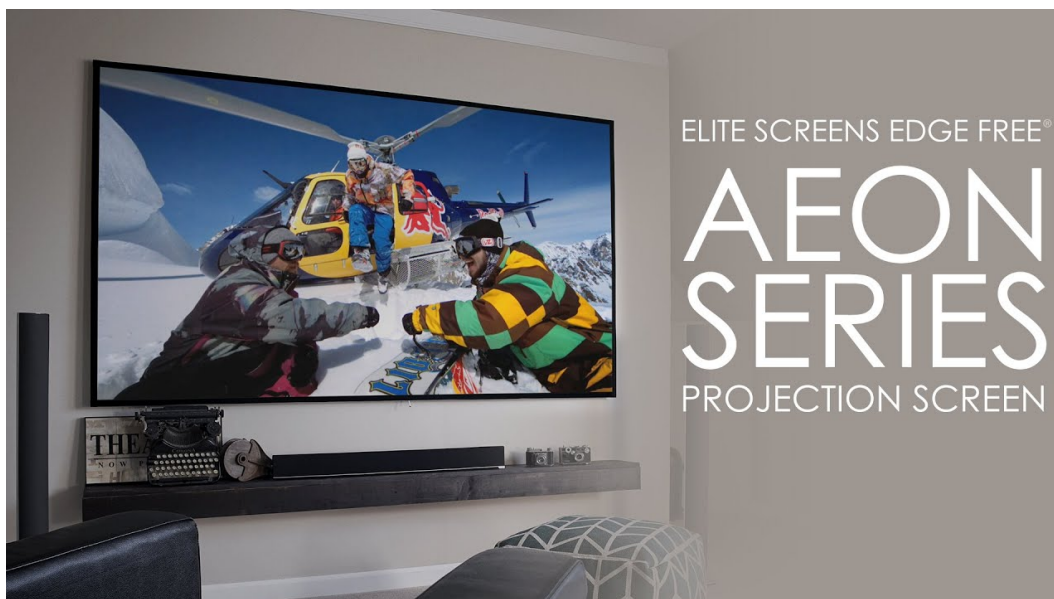

Popis

Elite Screens AR100WH2

Projekční plátno v pevném hliníkovém rámu s úhlopříčkou 100". Materiál **CineWhite** má široký rozptyl světla, černobílý kontrast a přirozené barevné ztvárnění. Doporučuje se pro místnosti s kontrolovaným osvětlením. Plátno podporuje aktivní 3D a 4K Ultra HD Ready, kromě toho nabízí šířku zorného úhlu až **180°**. Plátno je možné snadno a rychle připevnit na stěnu.