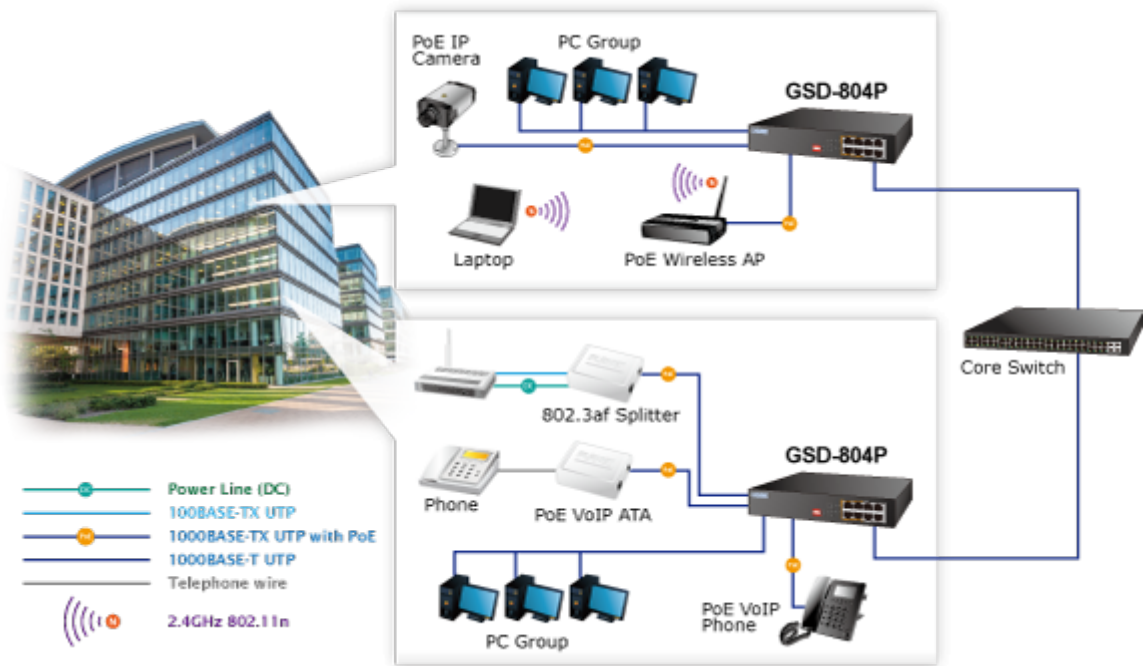

[Ostatní download](#)