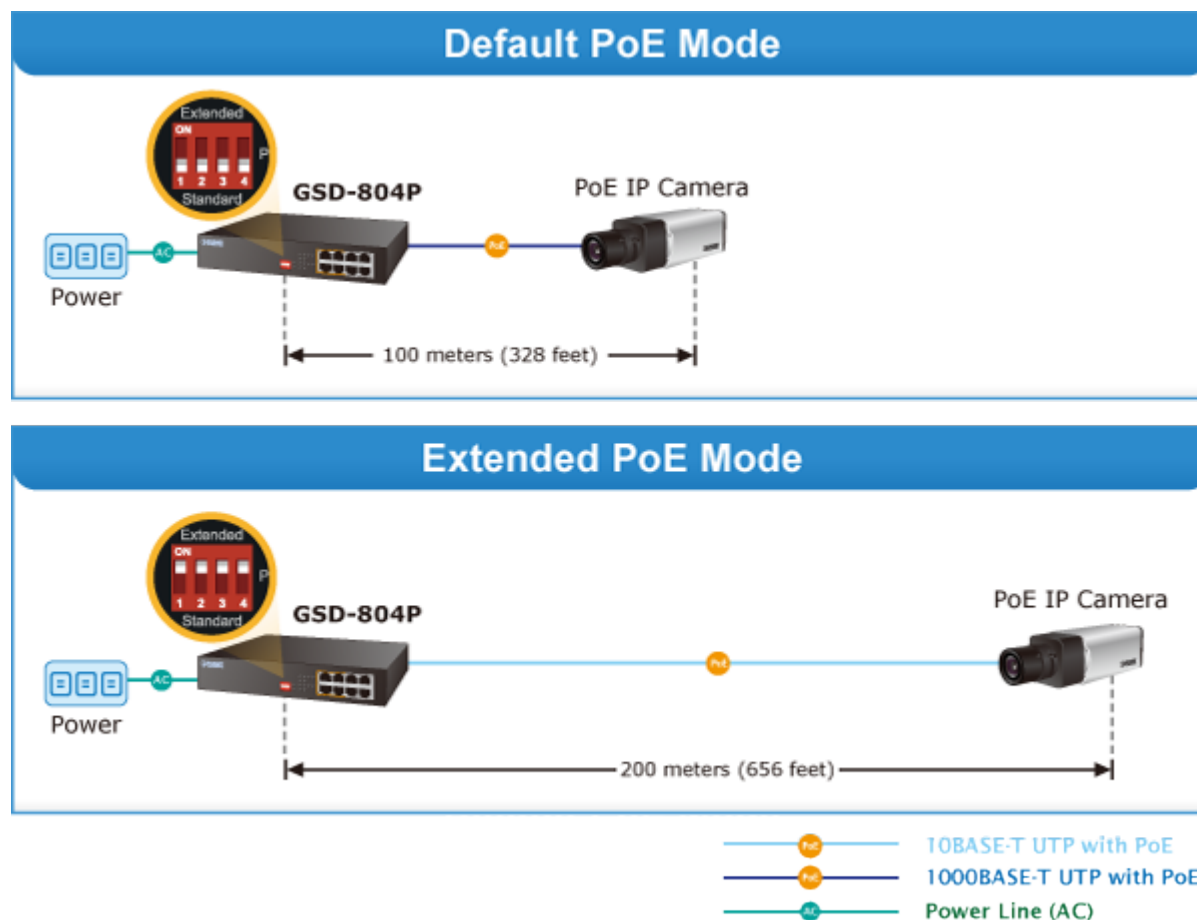

### PLANET GSD-804P

Jednoduchý neřízený 8portový switch nabízející na čtyřech portech funkci PoE standardu 802.3at s celkovým výstupním výkonem 60 W. Potěší také rychlost samotných portů, která je až 1 Gbps. Switch je tak vhodný pro napájení malého počtu IP kamer, kde zcela postačí přepínací kapacita 16 Gbps s propustností až 11,9 Mpps.

Samotné tělo switche je z kovu a samozřejmě má ESD ochranu do 4 kV DC, nebo automatickou detekci připojených zařízení. Provedení bez ventilátorů.

Přenos PoE energie je možný na vzdálenost až 200 metrů při zachování rychlosti 10 Mbps díky možnosti volby napájení mezi standardním módem, nebo prodlouženým módem.

### Fyzické vlastnosti:

**Porty:** 8 x RJ-45 10/100/1000BASE-T, z toho 4x PoE výstup

**Paměť:** 4k MAC adres

**Propustnost:** sběrnice 16 Gbps, provozně 11,9 Mpps (64B)

**Podpora přenosu:** Frame 9KB

**Verze IP protokolu:** IPv4, IPv6