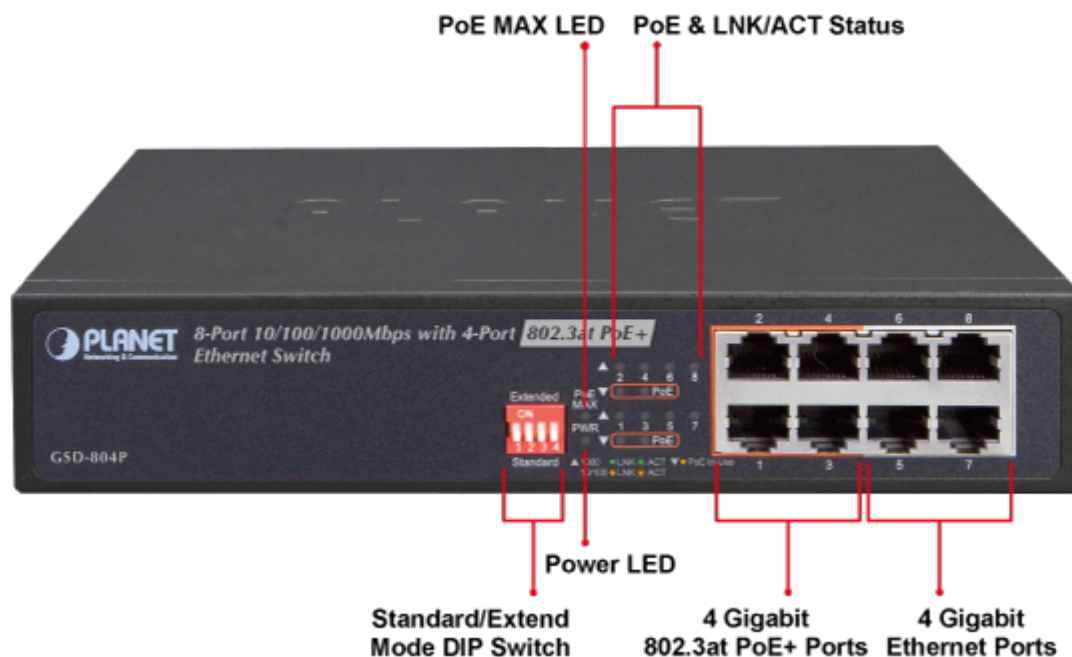

## SWITCH PLANET GSD-804P

Cena celkem: **2 094 Kč**

**(bez DPH: 1 731 Kč)**

Běžná cena: **2 304 Kč**

Ušetříte: **209 Kč**

Kód zboží: NAPPNT1044

Part No.: GSD-804P

Záruka: 38 měs.

### PLANET GSD-804P

Jednoduchý neřízený 8portový switch nabízející na čtyřech portech funkci PoE standardu 802.3at s celkovým výstupním výkonem 60 W. Potěší také rychlost samotných portů, která je až 1 Gbps. Switch je tak vhodný pro napájení malého počtu IP kamer, kde zcela postačí přepínací kapacita 16 Gbps s propustností až 11,9 Mpps.

Samotné tělo switche je z kovu a samozřejmě má ESD ochranu do 4 kV DC, nebo automatickou detekci připojených zařízení. Provedení bez ventilátorů.

Přenos PoE energie je možný na vzdálenost až 200 metrů při zachování rychlosti 10 Mbps díky možnosti volby napájení mezi standardním módem, nebo prodlouženým módem.

### Fyzické vlastnosti:

**Porty:** 8 x RJ-45 10/100/1000BASE-T, z toho 4x PoE výstup

**Paměť:** 4k MAC adres

**Propustnost:** sběrnice 16 Gbps, provozně 11,9 Mpps (64B)

**Podpora přenosu:** Frame 9KB

**Verze IP protokolu:** IPv4, IPv6