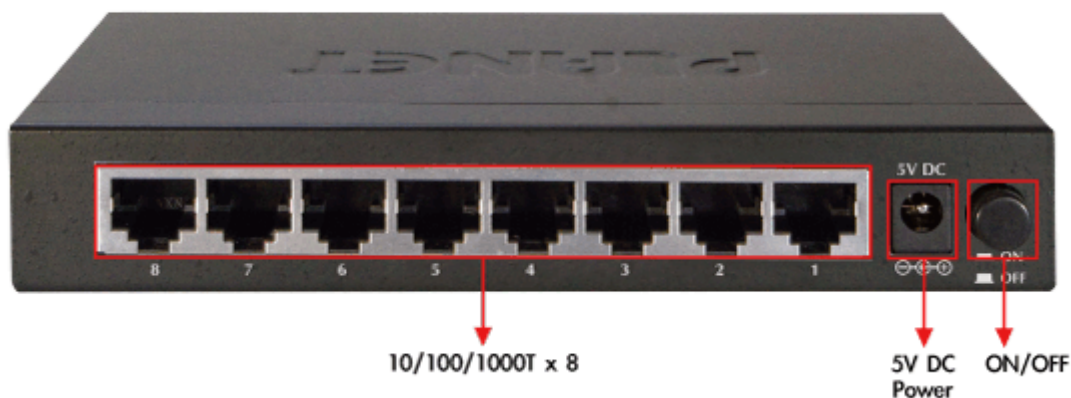

SWITCH PLANET GSD-803

Cena celkem:	843 Kč
	(bez DPH: 696 Kč)
Běžná cena:	927 Kč
Ušetříte:	84 Kč
Kód zboží:	NAPPNT1036
Part No.:	GSD-803
Záruka:	38 měs.
Stav:	Nové zboží

Popis

PLANET GSD-803

8portový Gigabitový desktopový přepínač. Autodetekce rychlosti a typu kabelu. Kovová skříň. Energeticky efektivní ethernet zařízení podle 802.3az (EEE) a EuP, bez ventilátorů, ext.napájení.

Gigabitové přepínače v miniaturním provedení pro stolní použití. Mají plnou propustnost, jsou neblokující, vybaveny architekturou Store and Forward. Rozměry jejich kovových skříněk dovolují jejich umístění do malých 10" rozvaděčů či nenápadné uložení kdekoliv.

ZÁKLADNÍ SPECIFIKACE

Fyzické vlastnosti:

Porty: 8 x RJ-45 10/100/1000BASE-T

Paměť: 4k MAC adres

Propustnost: sběrnice 16 Gbps, provozně 11,9 Mpps (64B)

Podpora přenosu: JumboFrame 9KB

Provedení: desktop

Napájení: externí zdroj 5V DC, celkový příkon do 3,4W

Ochrana: bez ochrany

Provozní teplota: 0 - 50°C

Rozměry: 155 x 86 x 26 mm

Hmotnost: 348 g

Intelligent Power Savings

Power Saving **40%**

*Full Port link/Cable length < 20m

**Save
26,280 Watts
yearly**