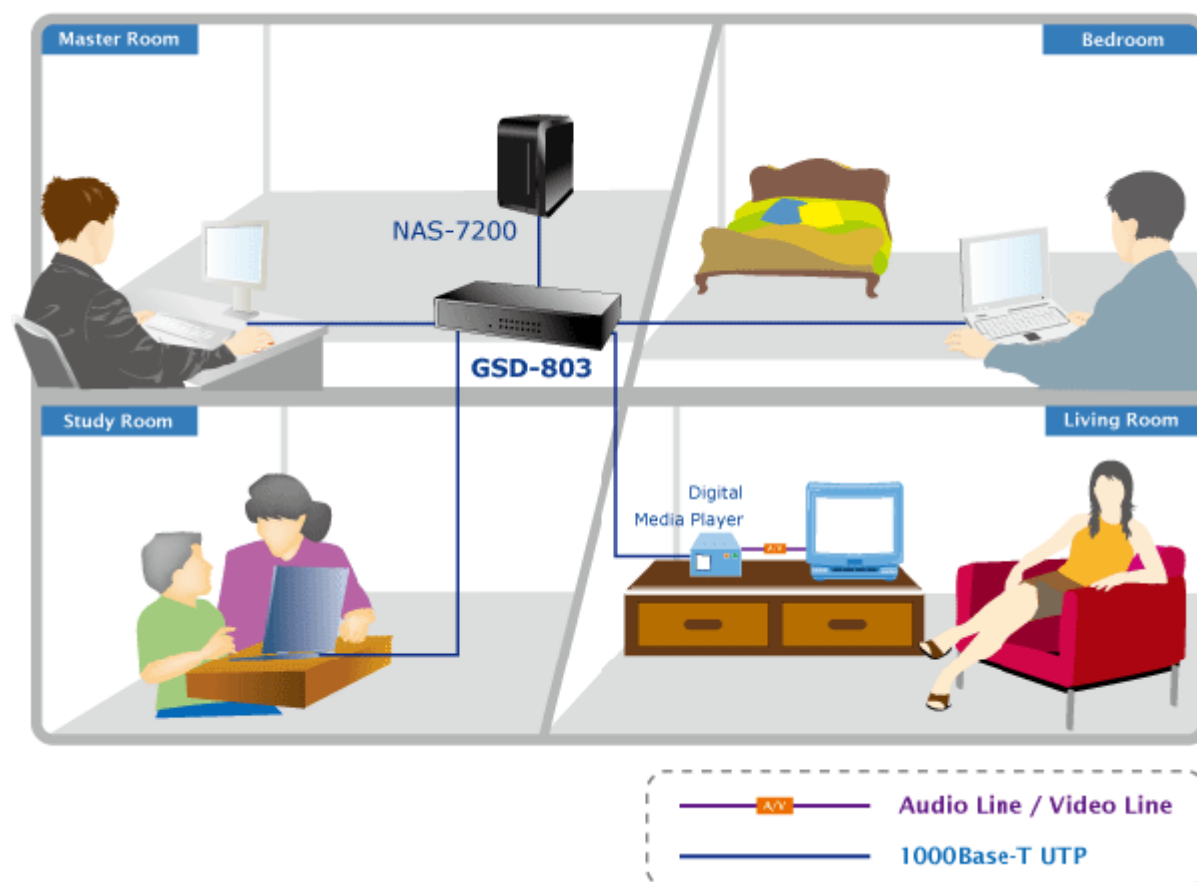

Gigabitové přepínače v miniaturním provedení pro stolní použití. Mají plnou propustnost, jsou neblokující, vybaveny architekturou Store and Forward. Rozměry jejich kovových skříněk dovolují jejich umístění do malých 10" rozvaděčů či nenápadné uložení kdekoliv.

ZÁKLADNÍ SPECIFIKACE

Fyzické vlastnosti:

Porty: 8 x RJ-45 10/100/1000BASE-T

Paměť: 4k MAC adres

Propustnost: sběrnice 16 Gbps, provozně 11,9 Mpps (64B)

Podpora přenosu: JumboFrame 9KB

Provedení: desktop

Napájení: externí zdroj 5V DC, celkový příkon do 3,4W

Ochrana: bez ochrany

Provozní teplota: 0 - 50°C

Rozměry: 155 x 86 x 26 mm

Hmotnost: 348 g

Intelligent Power Savings

Power Saving **40%**

*Full Port link/Cable length < 20m

**Save
26,280 Watts
yearly**