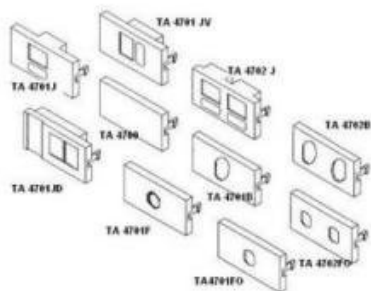

ČELNÍ PANEL SOLARIX PRO MODULÁRNÍ ZÁSUVKU PLNÝ

Cena celkem:

8,49 Kč

(bez DPH: 7,02 Kč)

Běžná cena:

9,34 Kč

Ušetříte:

0,85 Kč

Kód zboží:

ACNET2470

Part No.:

23470000

Stav:

Nové zboží

Popis

Solarix čelní panel pro modulární zásuvku Solarix SX5 plný

Čelo 25 x 50 mm pro modulární zásuvku Solarix SX5 plný TA4700

ZÁKLADNÍ SPECIFIKACE

Barva: bílá

Rozměry: 25 x 50 mm