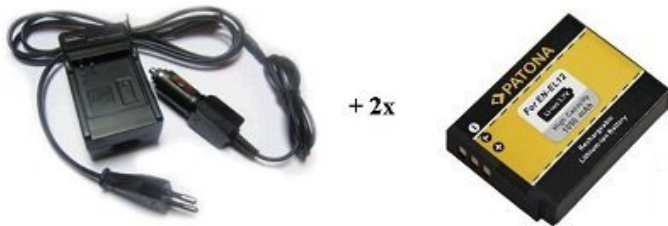

NABÍJEČKA PATONA + 2 X BATERIE NIKON EN-EL12

Cena celkem:

749 Kč

(bez DPH: 619 Kč)

Běžná cena:

824 Kč

Ušetříte:

75 Kč

Kód zboží:

PORB5118

Part No.:

PT1585B

Záruka:

24 měsíců/6 měs. akku

Stav:

Nové zboží

Popis

PATONA nabíječka + 2 x baterie komaptibilní s Nikon EN-EL12

Rychlonabíječka (110-220V) včetně nabíječky do vozu (12V). Nabíječka indikuje pomocí LED diody provoz, zatížení a nabití baterie. Je vybavena ochranou proti přehřátí a přebíjení. Nabíječky jsou vyráběny dle nejvyšších evropských standardů kvality a vyznačují se extrémně dlouhou životností.

ZÁKLADNÍ SPECIFIKACE

Kompatibilní s bateriemi: EN-EL12

Kompatibilní s přístroji: Nikon Coolpix S610, S610c, S710, S620, S630, S8000, S6000, S640, S70, S1000pj

Kapacita baterie: 800 mAh

Technologie baterie: Li-iontová