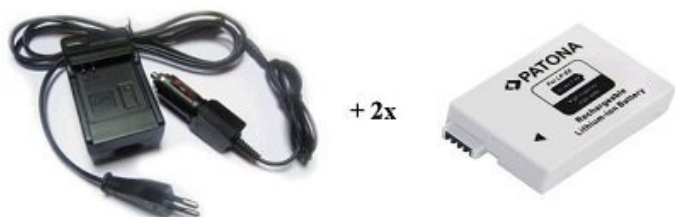

NABÍJEČKA PATONA + 2 X BATERIE CANON NB-5L

Cena celkem:	1 119 Kč (bez DPH: 925 Kč)
Běžná cena:	1 231 Kč
Ušetříte:	112 Kč
Kód zboží:	PORB5115
Part No.:	PT1504B
Záruka:	24 měsíců/6 měs. akku
Stav:	Nové zboží

Popis

PATONA nabíječka + 2 x baterie komaptibilní s Canon NB-5L

Rychlonabíječka (110-220V) včetně nabíječky do vozu (12V). Nabíječka indikuje pomocí LED diody provoz, zatížení a nabití baterie. Je vybavena ochranou proti přehřátí a přebíjení. Nabíječky jsou vyráběny dle nejvyšších evropských standardů kvality a vyznačují se extrémně dlouhou životností.

ZÁKLADNÍ SPECIFIKACE

Kompatibilní s bateriemi: NB-5L, NB-4L, NB5LH

Kompatibilní s přístroji: Canon Digital Ixus 100IS, 110IS, 120IS, 30, 40, 50, 55, 60, 65, 70, 75, 80IS, 82IS, i Zoom, i7, Wireless, Ixus 800IS, 850IS, 860IS, 870IS, 900 Ti, 950IS, 960IS, 980IS, 90, PowerShot SD1000, SD1100 IS, SD40, SD600, SD750, TX1, SD700 IS, Digital ELPH

Kapacita baterie: 900 mAh

Technologie baterie: Li-iontová

Nahrazuje baterie: NB-5L