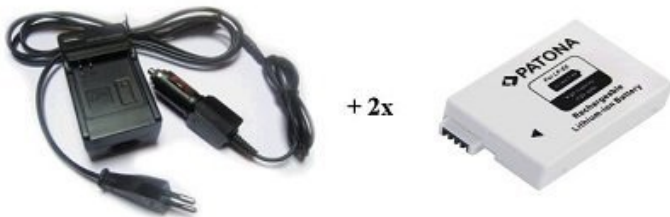

NABIJEČKA PATONA + 2 X BATERIE CANON LP-E8

Cena celkem:	939 Kč
	(bez DPH: 776 Kč)
Běžná cena:	1 033 Kč
Ušetříte:	94 Kč
Kód zboží:	PORB5114
Part No.:	PT1574B
Záruka:	24 měsíců/6 měs. akku
Stav:	Nové zboží

Popis

PATONA nabíječka + 2 x baterie komaptibilní s Canon LP-E8

Rychlonabíječka (110-220V) včetně nabíječky do vozu (12V). Nabíječka indikuje pomocí LED diody provoz, zatížení a nabití baterie. Je vybavena ochranou proti přehřátí a přebíjení. Nabíječky jsou vyráběny dle nejvyšších evropských standardů kvality a vyznačují se extrémně dlouhou životností.

ZÁKLADNÍ SPECIFIKACE

Kompatibilní s bateriemi: LP-E8, LPE8

Kompatibilní s přístroji: Canon EOS 450D, 550. Rebel T2i

Kapacita baterie: 950 mAh

Technologie baterie: Li-iontová

Nahrazuje baterie: LP-E8